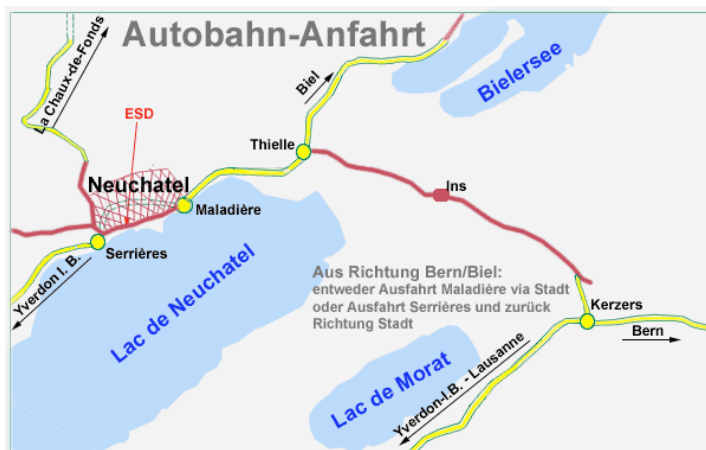

Plan de situation

Forum de formation à l'ESD, Rue de l'Evole 41, 2000 Neuchâtel

Accès en voiture

Depuis Berne ou Bienne

Prenez la sortie Maladière et roulez en direction du centre-ville

Prenez la sortie « Serrières » et revenez en arrière, en direction de la ville

Depuis Lausanne

Prenez la sortie « Serrières » et roulez en direction de la ville

Accès avec les transports publics

- En train jusqu'à la gare de Neuchâtel (www.cff.ch)
- Bus 7 ou 9 de la gare jusqu'à la Place Pury (départ toutes les 8 à 10 minutes)
- L'ESD est à environ 5 à 10 min. à pied.