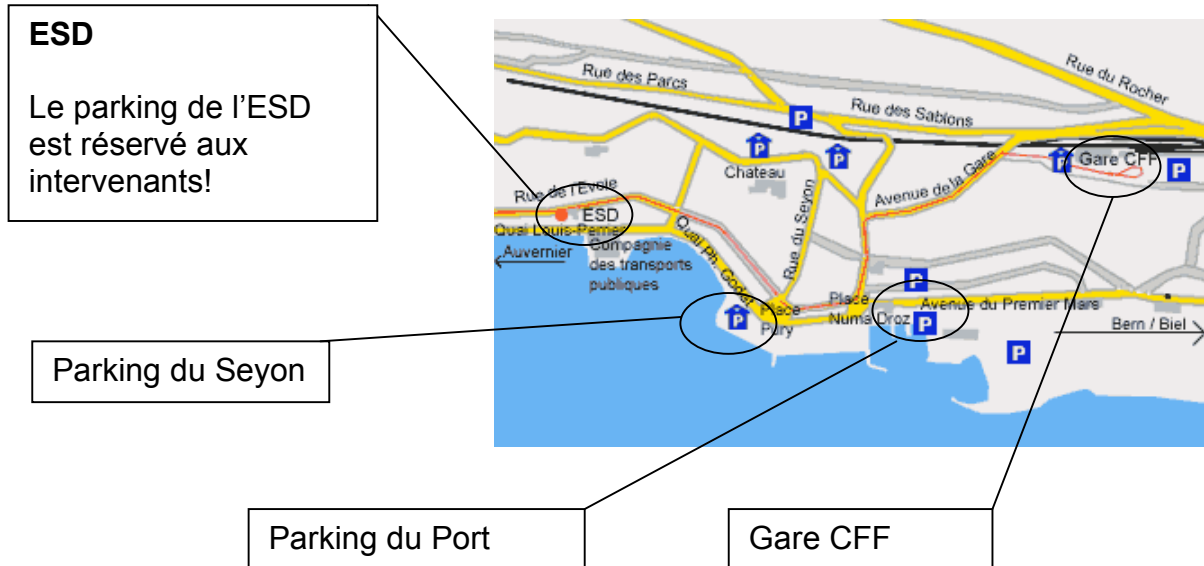

Plan de situation

Forum de formation à l'ESD, Rue de l'Evole 41, 2000 Neuchâtel

Accès en voiture

Depuis Berne ou Bienne

Prenez la sortie Maladière et roulez en direction du centre-ville

Prenez la sortie « Serrières » et revenez en arrière, en direction de la ville

Depuis Lausanne

Prenez la sortie « Serrières » et roulez en direction de la ville

Accès avec les transports publics

- En train jusqu'à la gare de Neuchâtel (www.cff.ch)
- Bus 7 ou 9 de la gare jusqu'à la Place Pury (départ toutes les 8 à 10 minutes)
- L'ESD est à environ 5 à 10 min. à pied.